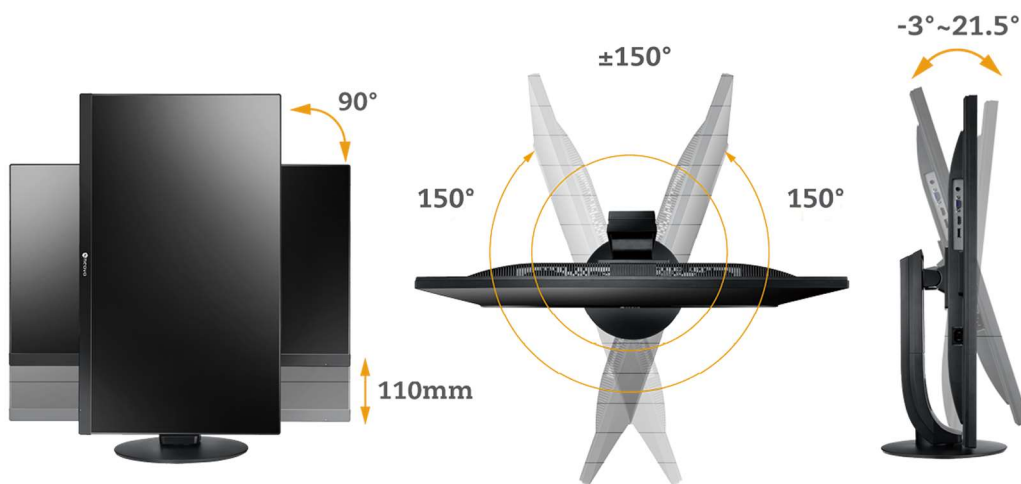

# MONITOR 24'' HERBECON PRO

Monitor 24'' Full HD

SOLUCIONES DE NEGOCIO

Rendimiento fiable, seguro y de calidad a un precio asequible.

21

años de experiencia

---

**MONITOR 24" HERBECON PRO**

---

Características LCD	Especificaciones
---------------------	------------------

---

Tamaño de la pantalla	24 pulgadas
Tipo de pantalla	IPS antirreflejo
Brillo	250 cd/m <sup>2</sup>
Gama de colores	72% NTSC
Profundidad de color	16.7M colores
Relación de contraste estática	1000:1
Resolución recomendada	1920 x 1080 pixels Full HD / 1080p
Relación de aspecto	16:9
Frecuencia de entrada AC	60 Hz
Tiempo de respuesta	5 ms
Entradas	1 VGA 1 HDMI 1 DISPLAYPORT 1 AUDIO
Ergonomía / Panel Vesa	PEANA PIVOTANTE, GIRATORIA Y REGULABLE EN ALTURA
Cables incluidos	<ul style="list-style-type: none"> <li>• Cable de alimentación</li> <li>• Cable DisplayPort de 1.8m</li> </ul>
Opcional	Peana ajustable en altura y conexión multimedia